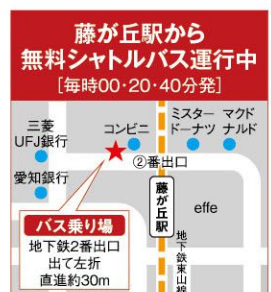

## ビアガーデン2019

毎週金・土・日曜日開催! 17:00~21:30

ビアガーデンで  
コース料理が  
楽しめる!

2時間飲み放題 + コース料理  
(小学生はお子様料理)

大人 ¥4,000 (税込)  
中高生 ¥2,500 (税込)  
小学生 ¥1,500 (税込)

※写真はイメージです。 ※出店・開催内容が変更になる場合があります。

お問合せは 052-774-0211

http://www.sunplaza-seasons.jp サンプラザシーズンズ 検索  
〒465-0036 名古屋市名東区藤里町1601番地 Email : info2@sunplaza-seasons.jp