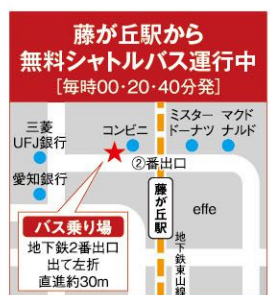

開催時間 13:00~15:00

開催場所 サンプラザスポーツクラブ プール

持ち物 水着、スイムキャップ、タオル

※小学生未満のお子様は保護者同伴でお願いいたします。
※おもちゃ・浮き輪等のご持参はご遠慮ください。
※来場者多数の場合、安全面を最優先に考え、入場を制限させていただく場合があります。ご了承ください。

サンプラザイースター

イースターイベント開催!
サンプラザの広い敷地内を探し回ろう!

LINE@

Facebook

マルシェの最新情報やお得なクーポンなどをお届け!

※写真はイメージです。 ※出店・開催内容が変更になる場合があります。

お問合せは

052-774-0211

<http://www.sunplaza-seasons.jp> サンプラザシーズンズ 検索

〒465-0036 名古屋市名東区藤里町1601番地 Email: info2@sunplaza-seasons.jp

※表示の料金には全て消費税(8%)が含まれています。