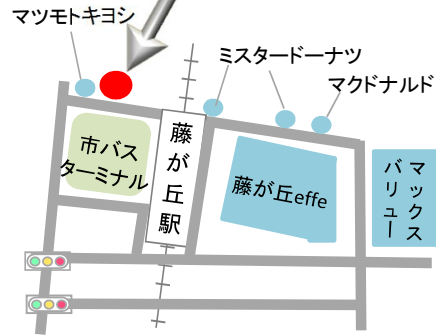

【公共交通機関をご利用のお客様】

藤が丘駅より無料シャトルバス運行中！
サンプラザシーズンズまで5～10分

シャトルバス時刻表

時	サンプラザ発→ 藤が丘行き			藤が丘発→ サンプラザ行き		
7			50			
8	10	30	50	00	20	40
9	10	30	50	00	20	40
10	10	30	50	00	20	40
11	10	30	50	00	20	40
12	10	30	50	00	20	40
13	10	30	50	00	20	40
14	10	30	50	00	20	40
15	10	30	50	00	20	40
16	10	30	50	00	20	40
17	10	30	50	00	20	40
18	10	30	50	00	20	40
19	10	30	50	00	20	40
20	10	30	50	00	20	40
21	10	30	50	00	20	40
22				00		

藤が丘駅—サンプラザシーズンズ間で往復の無料シャトルバスを運行しております。「藤が丘駅」2番出口左方向ファミリーマート正面にバス乗り場がございます。どうぞご利用ください。

シャトルバス乗り場

地下鉄2番出口
ファミリーマート正面

【お車をご利用のお客様】

東名高速道路「名古屋I.C.」より約8分、東名阪自動車道「大森I.C.」より約8分「引山I.C.」より約5分。

〒465-0036
名古屋市名東区藤里町1601番地サンプラザシーズンズ
052-774-0211