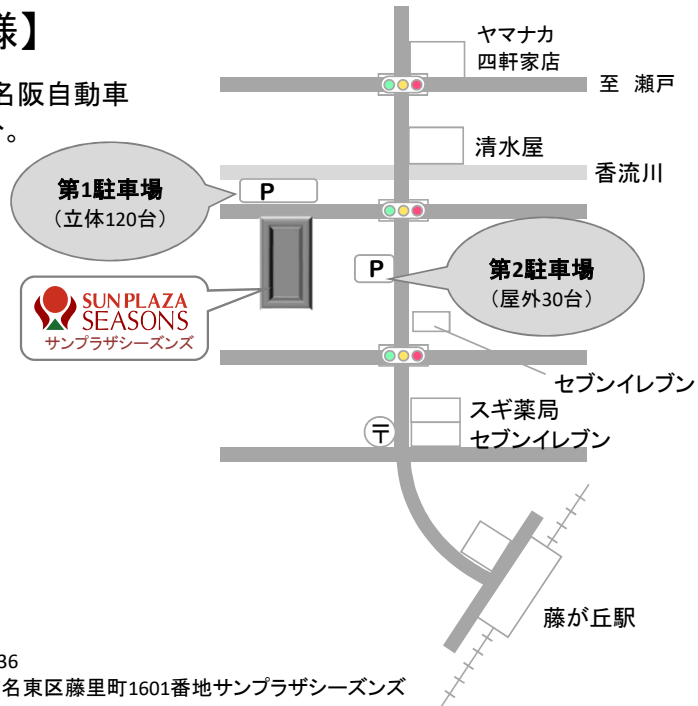

藤が丘駅—サンプラザシーズンズ間で往復の無料シャトルバスを運行しております。「藤が丘駅」2番出口左方向ファミリーマート正面にバス乗り場がございます。どうぞご利用ください。

シャトルバス乗り場

地下鉄2番出口
ファミリーマート正面

【お車をご利用のお客様】

東名高速道路「名古屋I.C.」より約8分、東名阪自動車道「大森I.C.」より約8分「引山I.C.」より約5分。

〒465-0036
名古屋市名東区藤里町1601番地サンプラザシーズンズ
052-774-0211