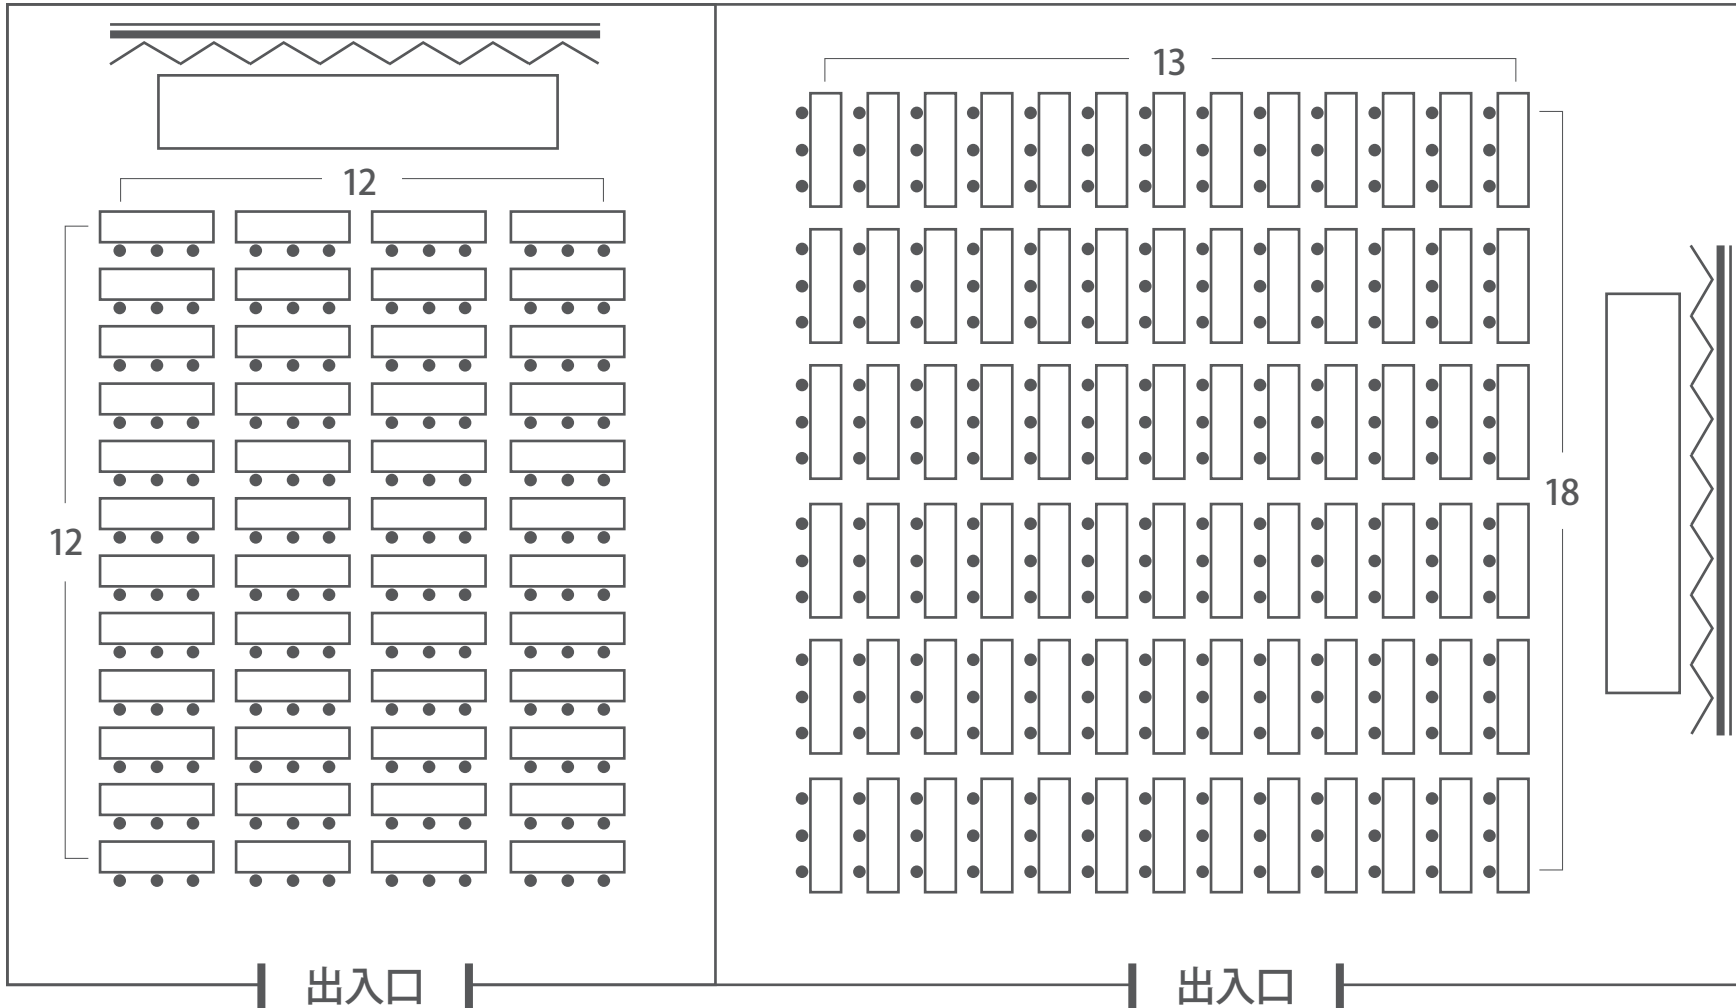

B1F

瑞雲 / 紅梅
スクールスタイル

瑞雲【19m×18m / 104坪 / 342㎡】

紅梅【13m×18m / 71坪 / 234㎡】

- ◆テーブル、椅子等の設営は当方で行います。
- ◆有線マイク2本はサービスさせていただいております。
- ◆飲食物の持ち込みはご遠慮願います。
- ◆テーブル等の配置により、定員には若干の増減がございます。

紅梅【144名】

瑞雲【234名】

B1F

瑞雲 / 紅梅
シアタースタイル

瑞雲【19m×18m / 104坪 / 342㎡】

紅梅【13m×18m / 71坪 / 234㎡】

- ◆テーブル、椅子等の設営は当方で行います。
- ◆有線マイク2本はサービスさせていただいております。
- ◆飲食物の持ち込みはご遠慮願います。
- ◆テーブル等の配置により、定員には若干の増減がございます。

紅梅【252名】

瑞雲【360名】

B1F

瑞雲 / 紅梅
ディナースタイル

瑞雲【19m×18m / 104坪 / 342㎡】

紅梅【13m×18m / 71坪 / 234㎡】

- ◆テーブル、椅子等の設営は当方で行います。
- ◆有線マイク2本はサービスさせていただいております。
- ◆飲食物の持ち込みはご遠慮願います。
- ◆テーブル等の配置により、定員には若干の増減がございます。

紅梅【81名】

瑞雲【108名】

B1F

瑞雲【19m×18m / 104坪 / 342㎡】

紅梅【13m×18m / 71坪 / 234㎡】

- ◆テーブル、椅子等の設営は当方で行います。
- ◆有線マイク2本はサービスさせていただいております。
- ◆飲食物の持ち込みはご遠慮願います。
- ◆テーブル等の配置により、定員には若干の増減がございます。

出入口
紅梅【72名】
※立食【40~90名】

出入口
瑞雲【108名】
※立食【70~150名】