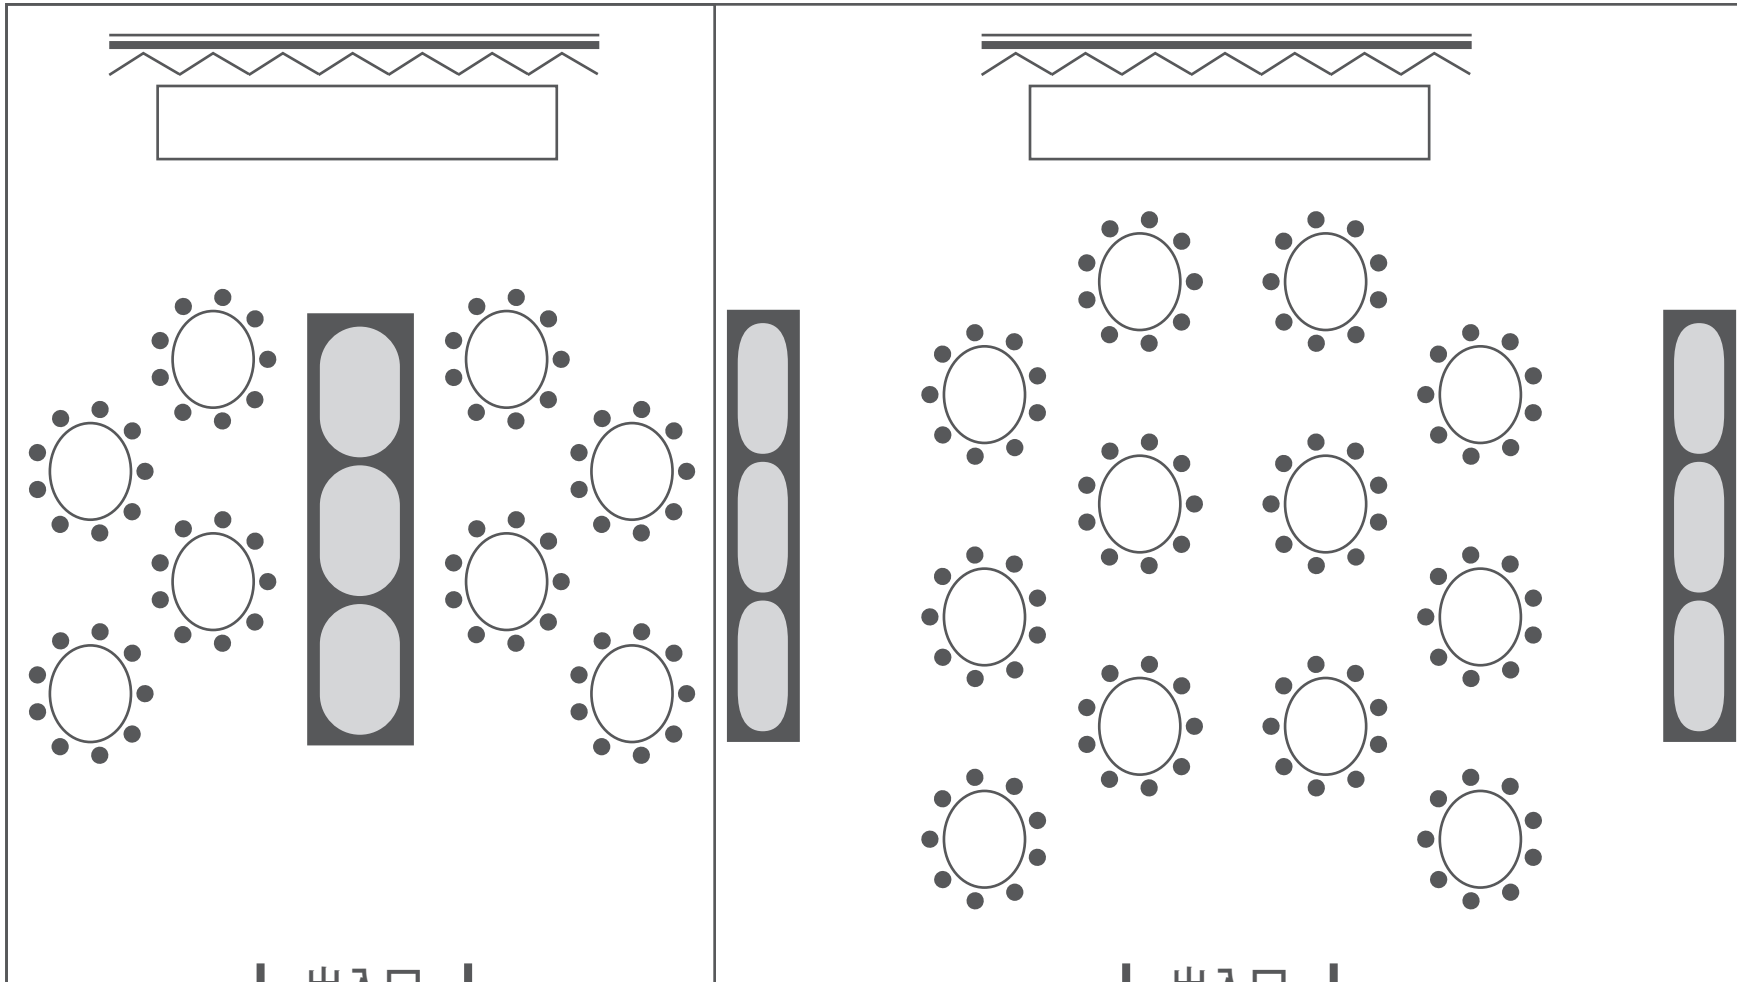

出入口
紅梅【72名】
※立食【40~90名】

出入口
瑞雲【108名】
※立食【70~150名】