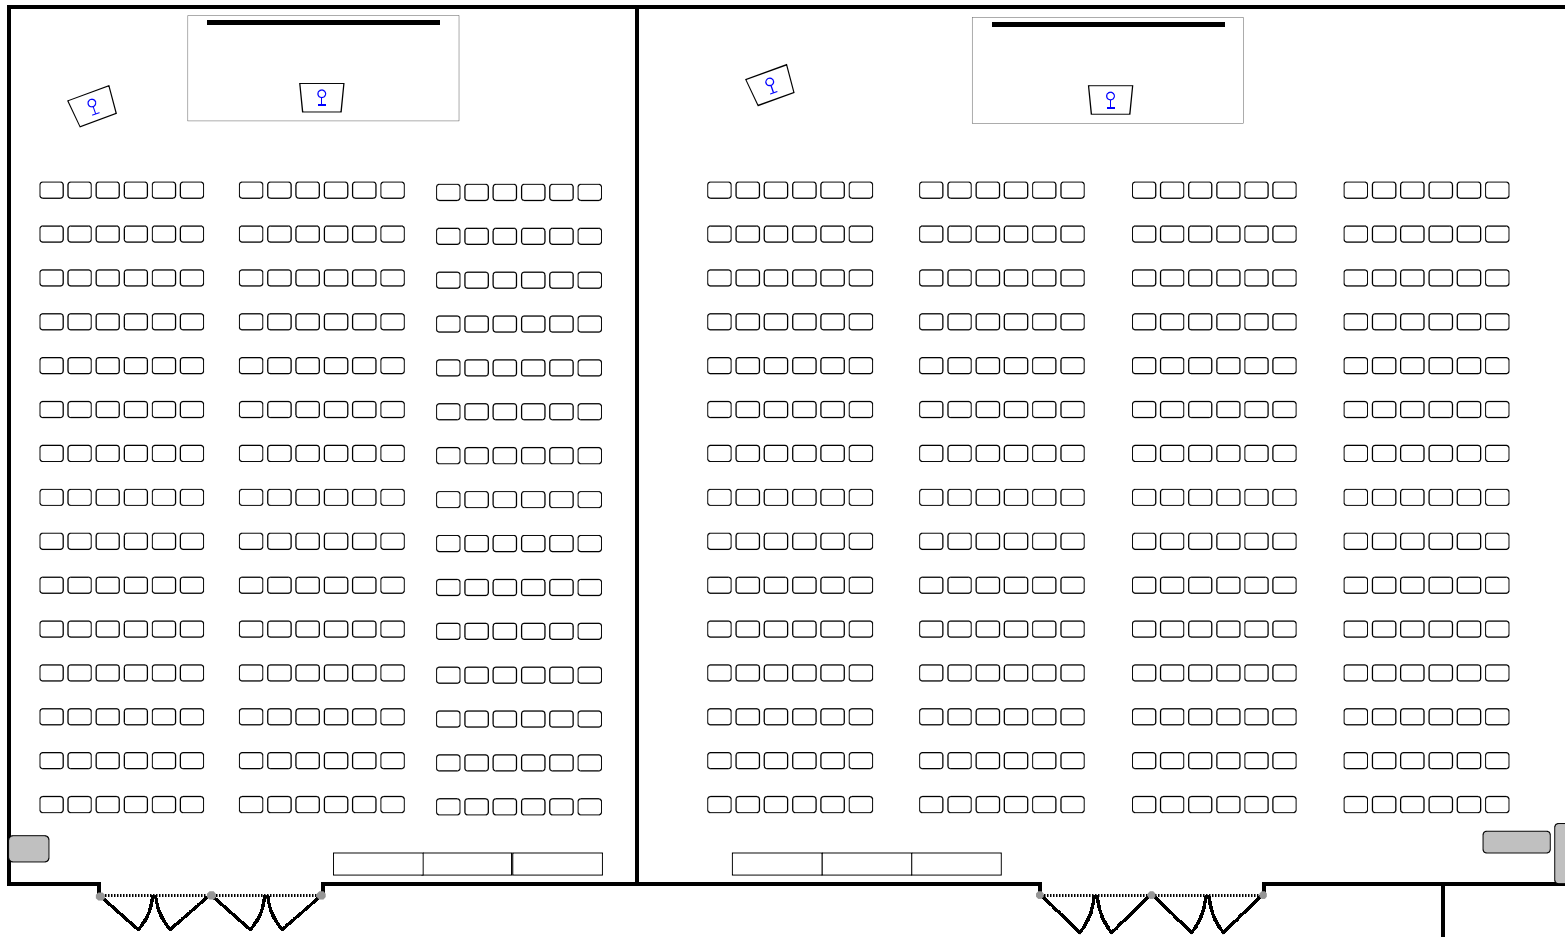

# B1F

瑞雲  
紅梅  
シアタースタイル

瑞雲【19m×18m/104坪/342㎡】

紅梅【13m×18m/71坪/234㎡】

◆テーブル、椅子等の設営は当方で行います。

◆飲料物のお持込はご遠慮願います。

◆テーブル等の配置により、定員には若干の増減がございます。

紅梅【252名様】

# B1F

瑞雲  
紅梅  
ディナースタイル

瑞雲【19m×18m/104坪/342㎡】

紅梅【13m×18m/71坪/234㎡】

◆テーブル、椅子等の設営は当方で行います。

◆飲料物のお持込はご遠慮願います。

◆テーブル等の配置により、定員には若干の増減がございます。

紅梅【81名様】