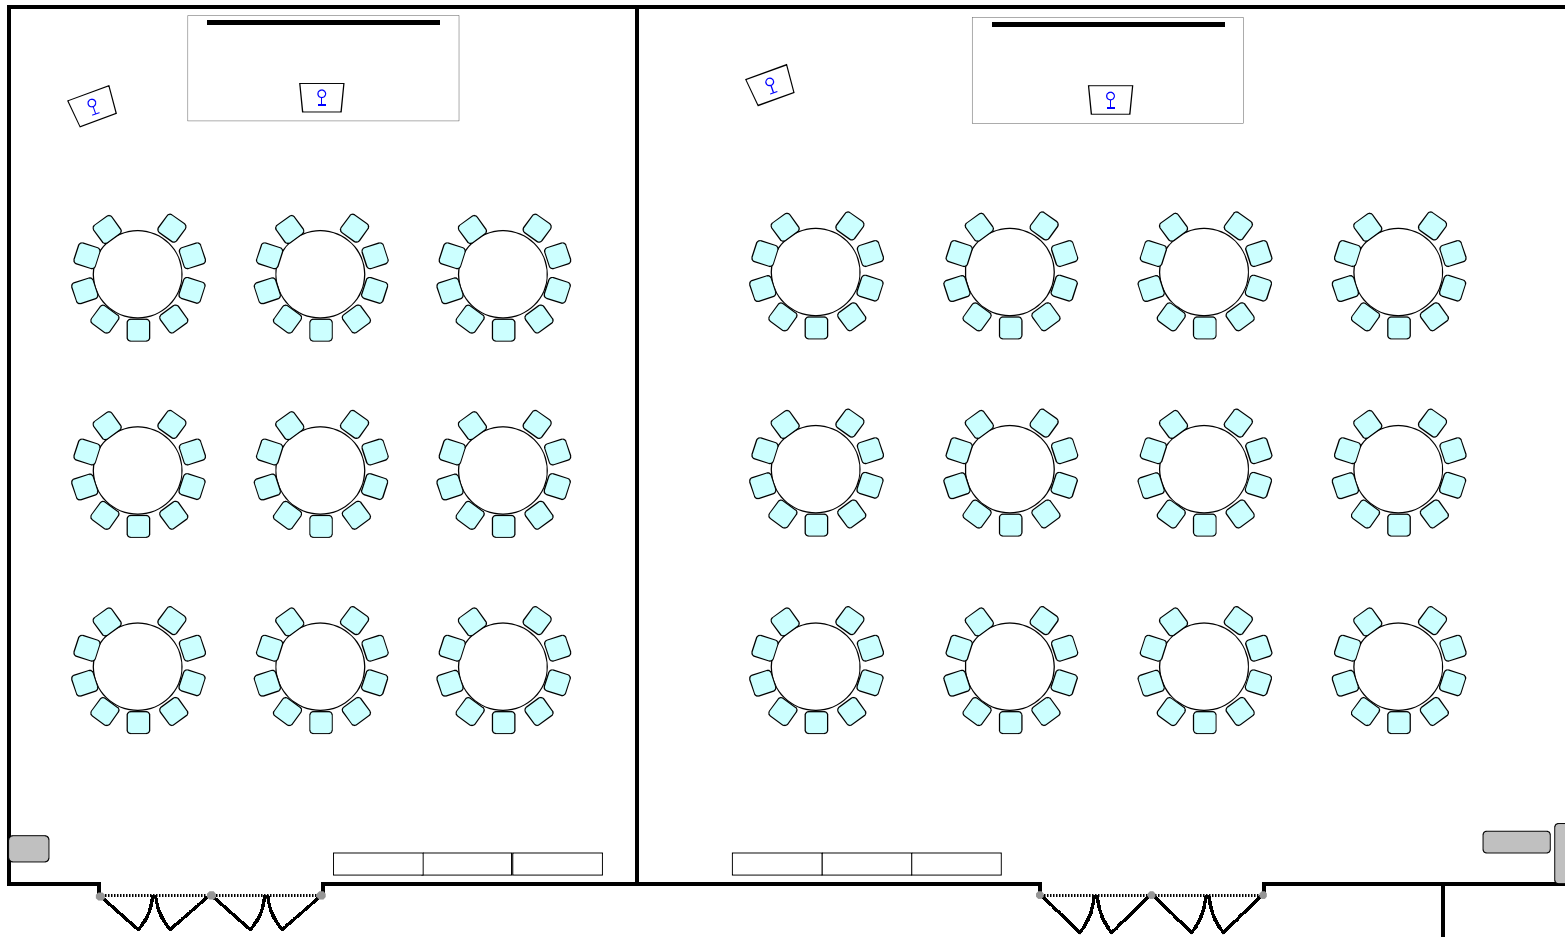

# B1F

瑞雲  
紅梅  
ディナースタイル

瑞雲【19m×18m/104坪/342㎡】

紅梅【13m×18m/71坪/234㎡】

◆テーブル、椅子等の設営は当方で行います。

◆飲料物のお持込はご遠慮願います。

◆テーブル等の配置により、定員には若干の増減がございます。

紅梅【81名様】