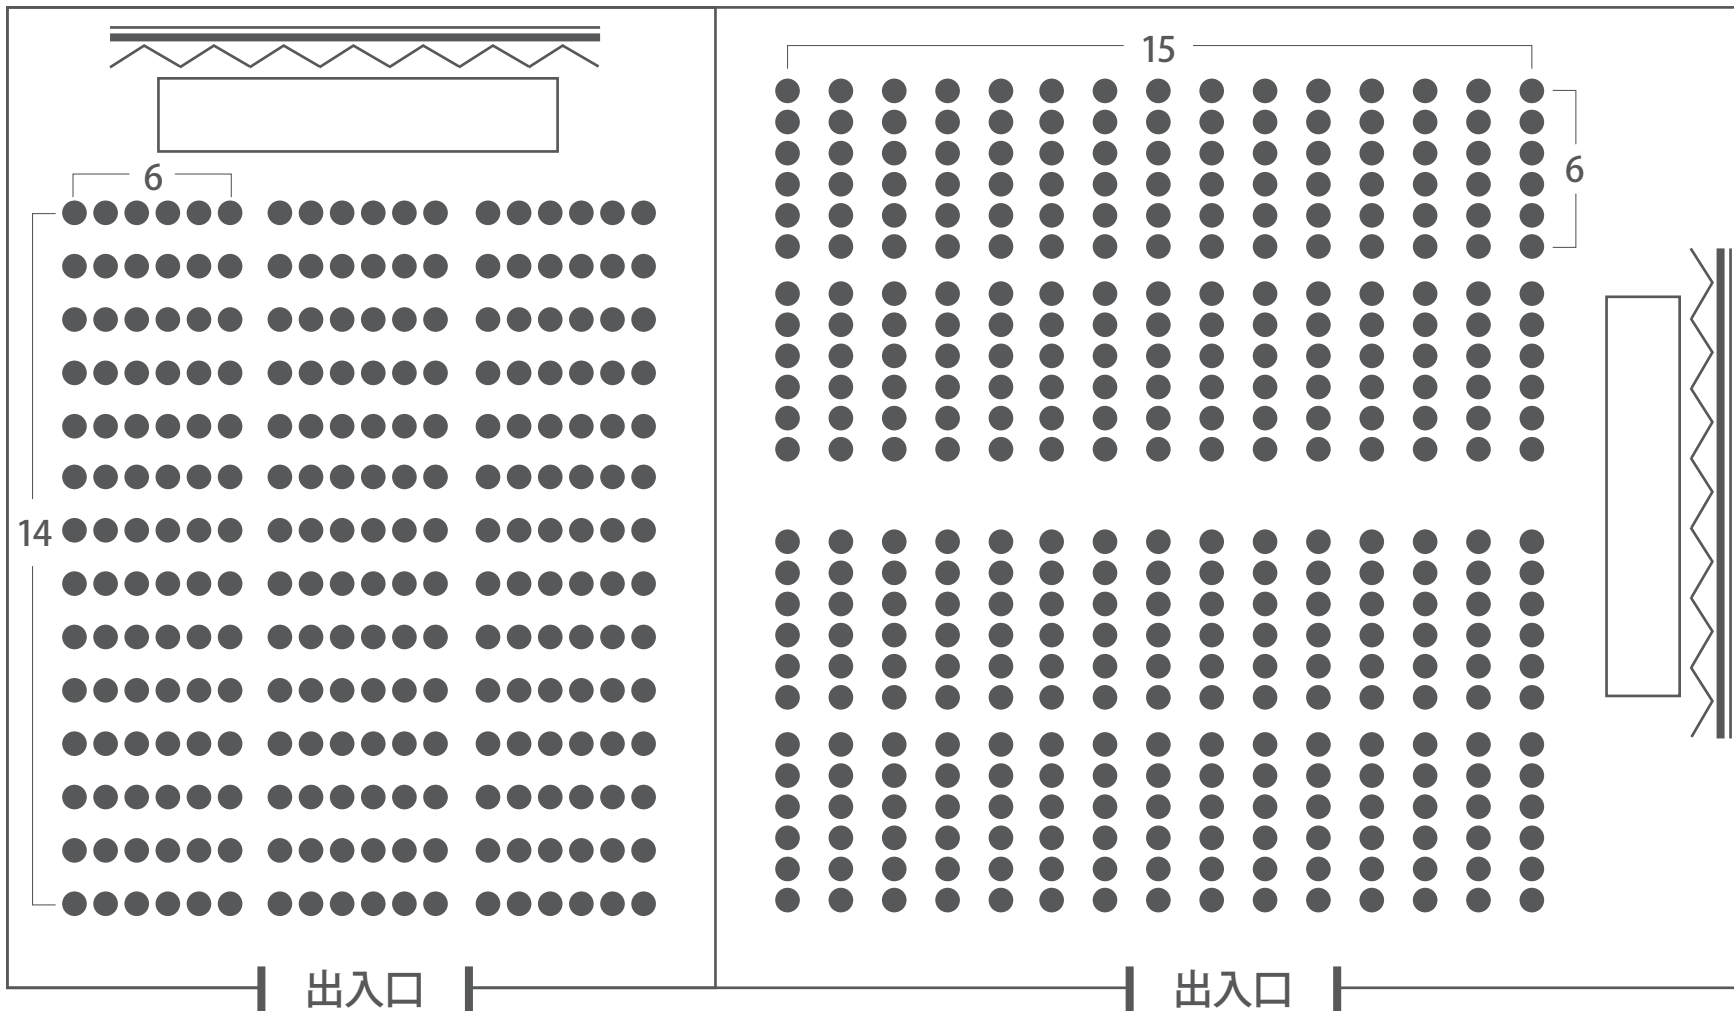

B1F

瑞雲 / 紅梅
スクールスタイル

瑞雲【19m×18m / 104坪 / 342㎡】

紅梅【13m×18m / 71坪 / 234㎡】

- ◆テーブル、椅子等の設営は当方で行います。
- ◆有線マイク2本はサービスさせていただいております。
- ◆飲食物の持ち込みはご遠慮願います。
- ◆テーブル等の配置により、定員には若干の増減がございます。

紅梅【144名】

瑞雲【234名】

B1F

瑞雲 / 紅梅
シアタースタイル

瑞雲【19m×18m / 104坪 / 342㎡】

紅梅【13m×18m / 71坪 / 234㎡】

- ◆テーブル、椅子等の設営は当方で行います。
- ◆有線マイク2本はサービスさせていただいております。
- ◆飲食物の持ち込みはご遠慮願います。
- ◆テーブル等の配置により、定員には若干の増減がございます。

紅梅【252名】

瑞雲【360名】

B1F

瑞雲 / 紅梅
ディナースタイル

瑞雲【19m×18m / 104坪 / 342㎡】

紅梅【13m×18m / 71坪 / 234㎡】

- ◆テーブル、椅子等の設営は当方で行います。
- ◆有線マイク2本はサービスさせていただいております。
- ◆飲食物の持ち込みはご遠慮願います。
- ◆テーブル等の配置により、定員には若干の増減がございます。

紅梅【81名】

瑞雲【108名】

B1F

瑞雲【19m×18m / 104坪 / 342㎡】

紅梅【13m×18m / 71坪 / 234㎡】

- ◆テーブル、椅子等の設営は当方で行います。
- ◆有線マイク2本はサービスさせていただいております。
- ◆飲食物の持ち込みはご遠慮願います。
- ◆テーブル等の配置により、定員には若干の増減がございます。

出入口
紅梅【72名】
※立食【40~90名】

出入口
瑞雲【108名】
※立食【70~150名】