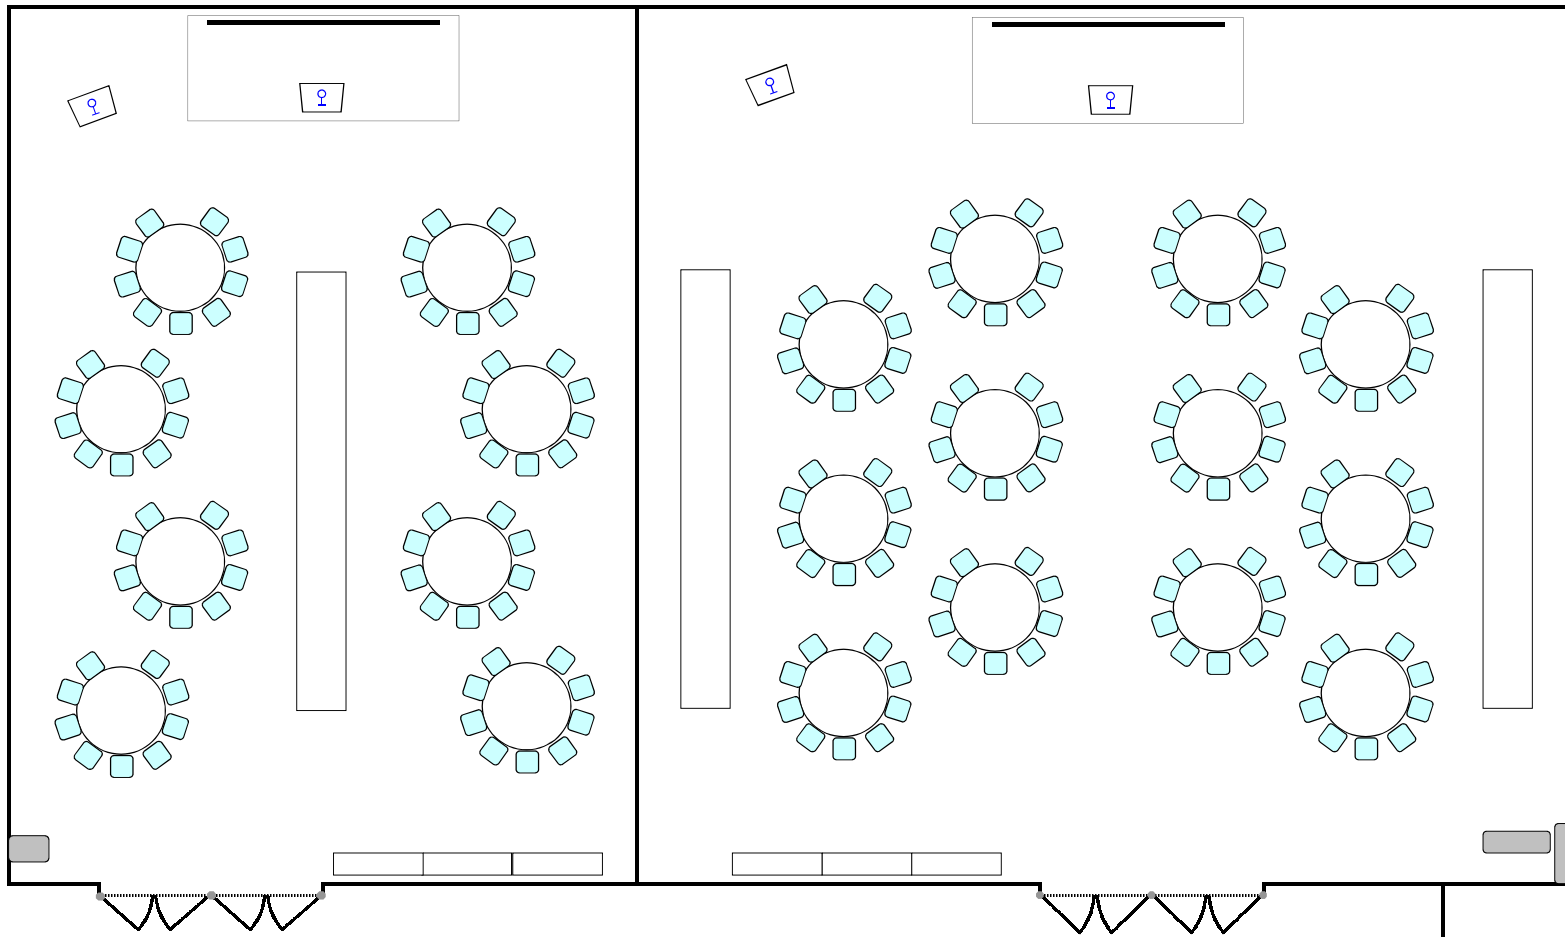

# B1F

瑞雲  
紅梅  
ビュッフェスタイル

瑞雲【19m×18m/104坪/342㎡】

紅梅【13m×18m/71坪/234㎡】

◆テーブル、椅子等の設営は当方で行います。

◆飲料物のお持込はご遠慮願います。

◆テーブル等の配置により、定員には若干の増減がございます。

紅梅【72名様】