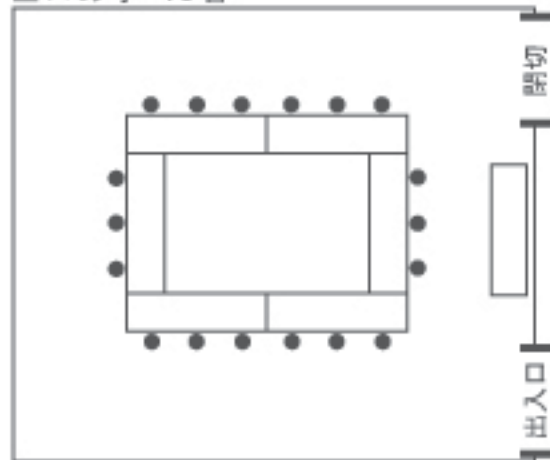

2F

高砂末広蓬菜

【6m × 6.9m / 12坪 / 39㎡】

- ◆テーブル、椅子等の設営は当方で行います。
- ◆スクリーンは移動式スクリーン対応。
- ◆飲食物の持ち込みはご遠慮願います。
- ◆テーブル等の配置により、定員には若干の増減がございます。

■スクール 18名(シアター 32名)

※末広のみ入って右側が上座となります。

■ディナー 12名

■口の字 18名