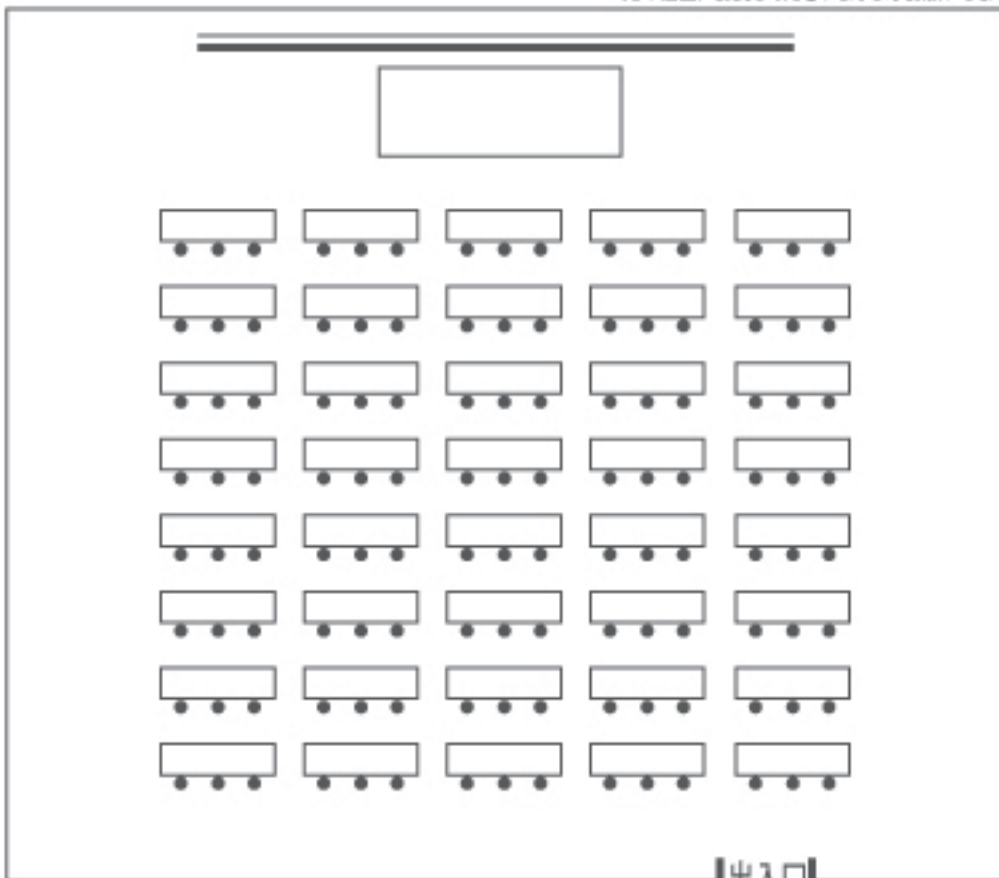

3F 白樺

【14.9m×13.0m / 59坪 / 194㎡】

- ◆基本はスクールスタイル。
- ◆自動式スクリーン対応。
- ◆飲食物の持ち込みはご遠慮願います。
- ◆テーブル等の配置により、定員には若干の増減がございます。

■基本スタイル 120名 (シアター 160名)

※会議ご利用の場合、机等の移動をされましたら、元の位置にお戻しくさせていただきますようお願いいたします。

■ディナー 81名

■バイキング 72名 (ブッフェ 30~80名)