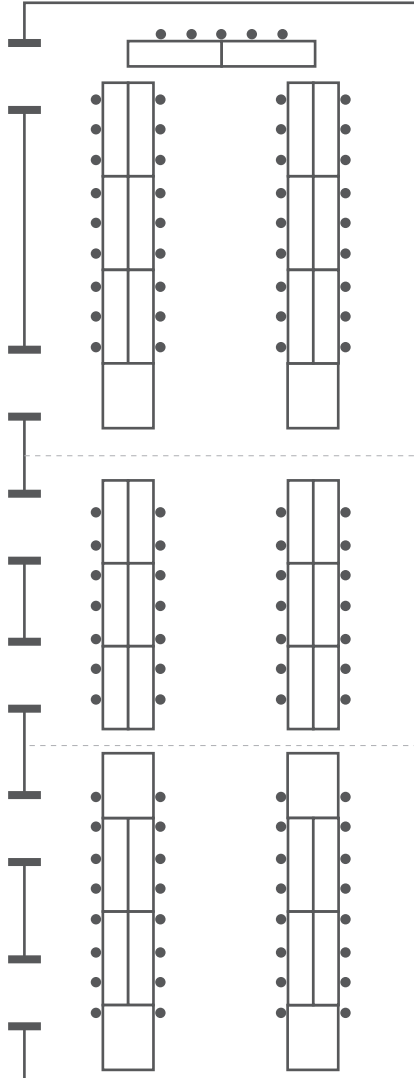

4F

和室 宴会

檜【38帖】 桐【24帖】 楓【28帖】

◆飲食物の持ち込みはご遠慮願います。

◆テーブル等の配置により、定員には若干の増減がございます。

■檜+桐+楓 101名

■檜+桐 65名

■檜 37名、桐 25名、楓 29名