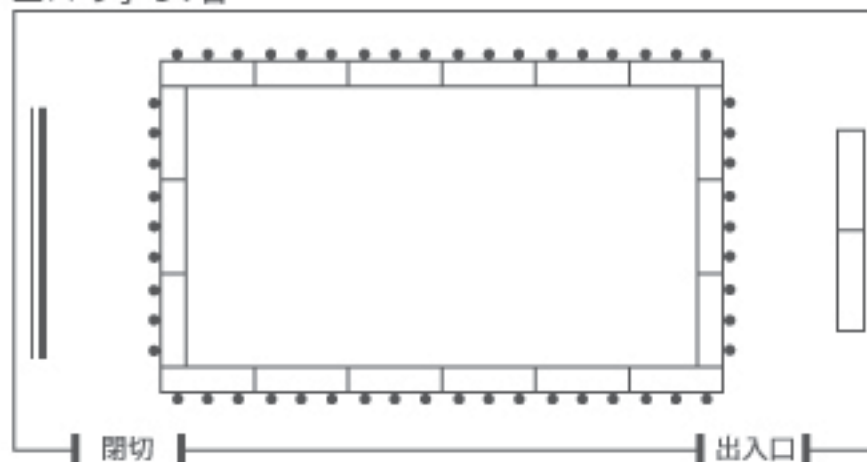

2F 藤

【16.2m×8.3m / 41坪 / 134㎡】

- ◆テーブル、椅子等の設営は当方で行います。
- ◆自動式スクリーン対応。

- ◆飲食物の持ち込みはご遠慮願います。
- ◆テーブル等の配置により、定員には若干の増減がございます。

■スクール 81名 (シアター 120名)

■ディナー 64名

■口の字 54名

■バイキング 56名 (立食70名)