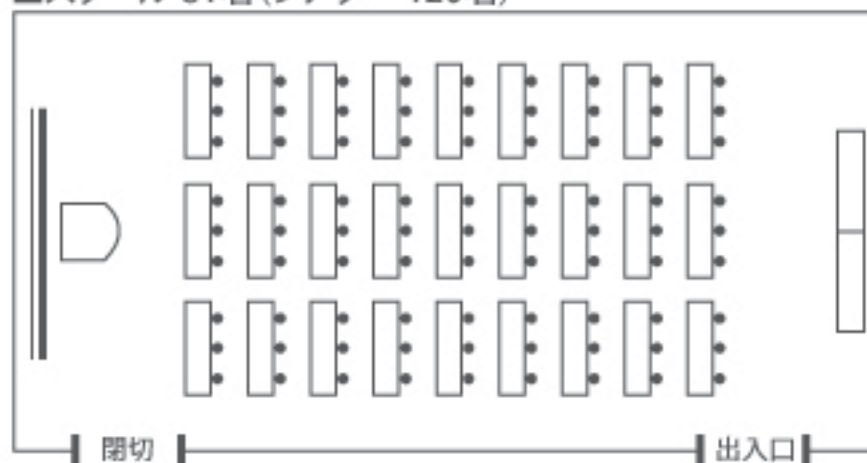

2F 藤

【16.2m×8.3m / 41坪 / 134㎡】

- ◆テーブル、椅子等の設営は当方で行います。
- ◆自動式スクリーン対応。

- ◆飲食物の持ち込みはご遠慮願います。
- ◆テーブル等の配置により、定員には若干の増減がございます。

■スクール 81名 (シアター 120名)

■ディナー 64名

■口の字 54名

■バイキング 56名 (立食70名)