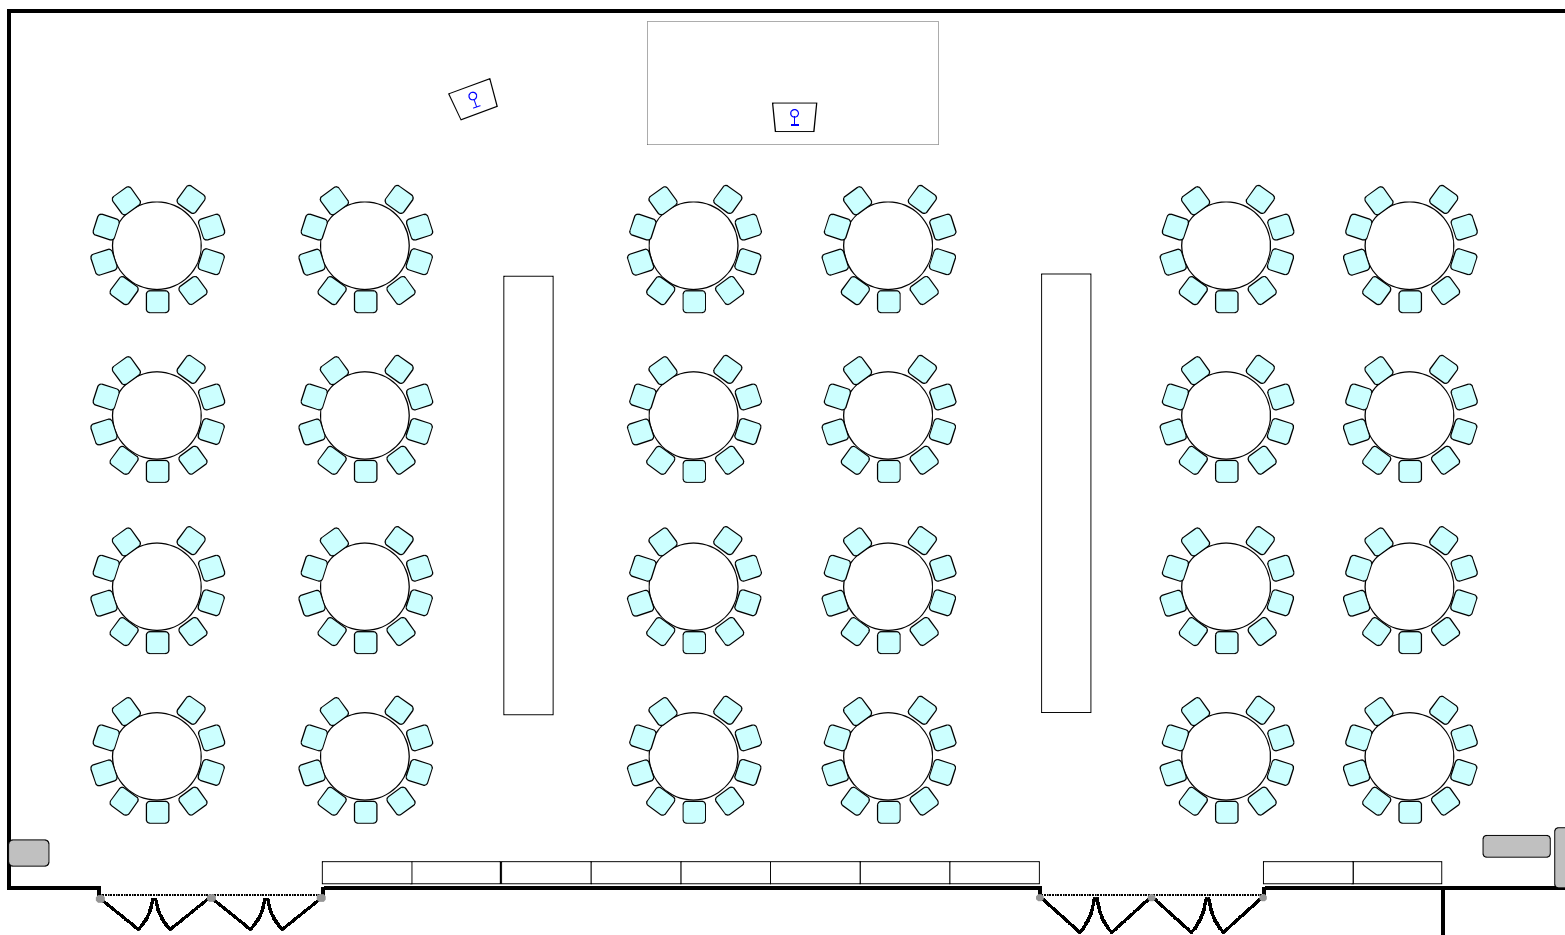

B1F

ブリック

スクールスタイル

【32m×18m/175坪/576㎡】

- ◆テーブル、椅子等の設営は当方で行います。
- ◆飲料物のお持込はご遠慮願います。
- ◆テーブル等の配置により、定員には若干の増減がございます。

ブリック【360名様】

B1F

ブリック

シアタースタイル

【32m×18m/175坪/576㎡】

- ◆テーブル、椅子等の設営は当方で行います。
- ◆飲料物のお持込はご遠慮願います。
- ◆テーブル等の配置により、定員には若干の増減がございます。

ブリック【480名様】

B1F

ブリック

ディナースタイル

【32m×18m/175坪/576㎡】

- ◆テーブル、椅子等の設営は当方で行います。
- ◆飲料物のお持込はご遠慮願います。
- ◆テーブル等の配置により、定員には若干の増減がございます。

ブリック【252名様】

B1F

ブリック

ビュッフェスタイル

【32m×18m/175坪/576㎡】

- ◆テーブル、椅子等の設営は当方で行います。
- ◆飲料物のお持込はご遠慮願います。
- ◆テーブル等の配置により、定員には若干の増減がございます。

ブリック【216名様】