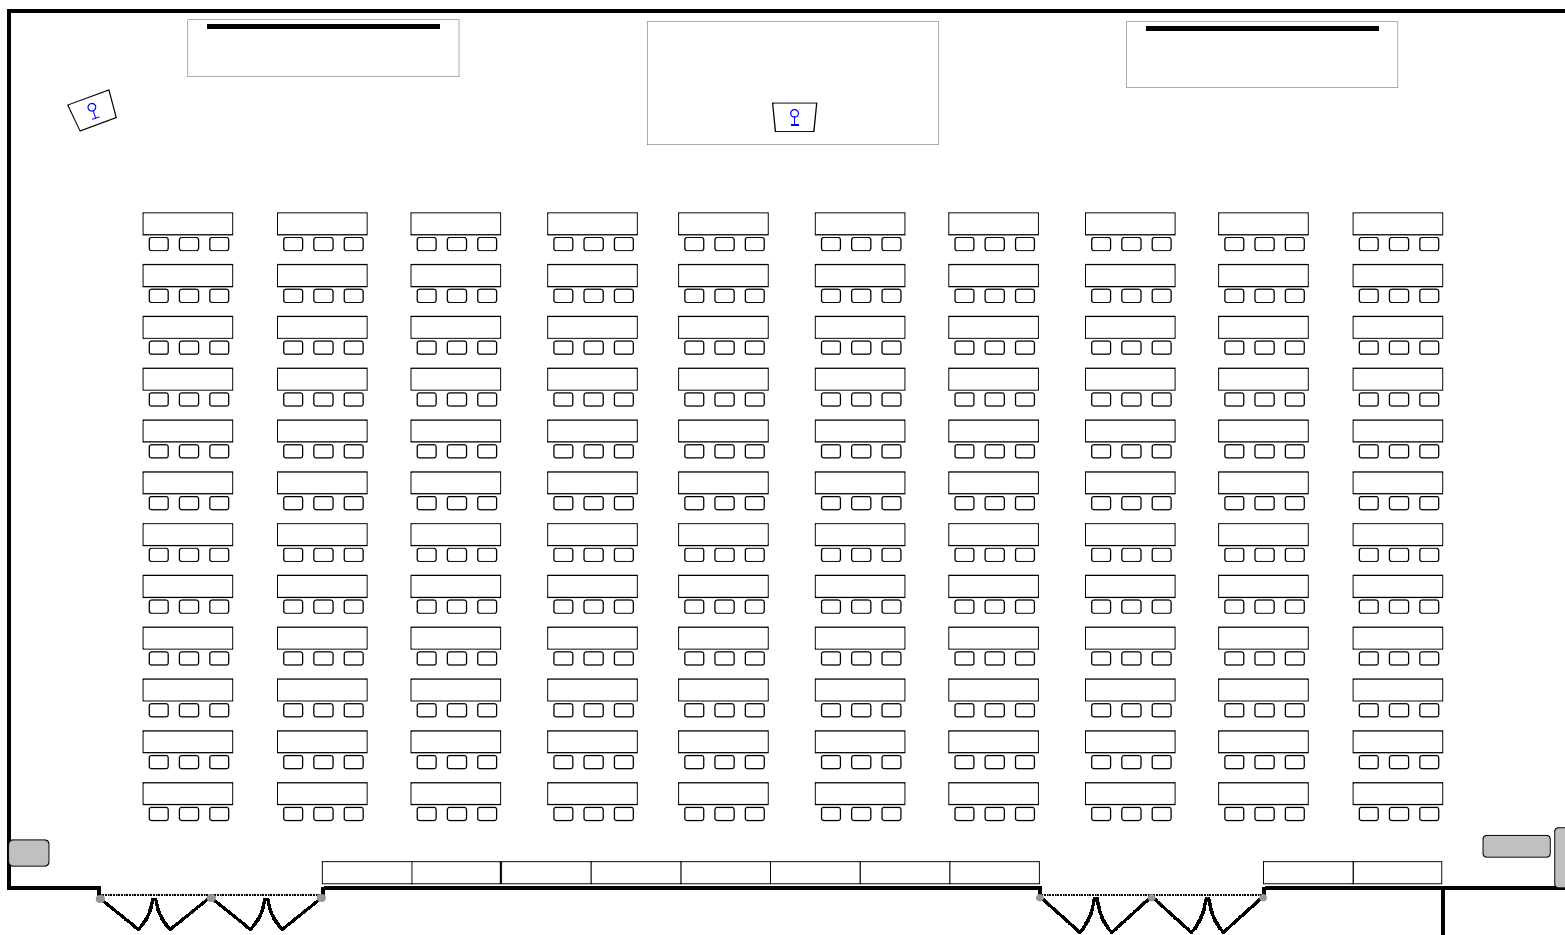

B1F

ブリック

スクールスタイル

【32m×18m/175坪/576㎡】

- ◆テーブル、椅子等の設営は当方で行います。
- ◆飲料物のお持込はご遠慮願います。
- ◆テーブル等の配置により、定員には若干の増減がございます。

ブリック【360名様】

B1F

ブリック

シアタースタイル

【32m×18m/175坪/576㎡】

- ◆テーブル、椅子等の設営は当方で行います。
- ◆飲料物のお持込はご遠慮願います。
- ◆テーブル等の配置により、定員には若干の増減がございます。

ブリック【480名様】

B1F

ブリック

ディナースタイル

【32m×18m/175坪/576㎡】

- ◆テーブル、椅子等の設営は当方で行います。
- ◆飲料物のお持込はご遠慮願います。
- ◆テーブル等の配置により、定員には若干の増減がございます。

ブリック【252名様】

B1F

ブリック

ビュッフェスタイル

【32m×18m/175坪/576㎡】

- ◆テーブル、椅子等の設営は当方で行います。
- ◆飲料物のお持込はご遠慮願います。
- ◆テーブル等の配置により、定員には若干の増減がございます。

ブリック【216名様】