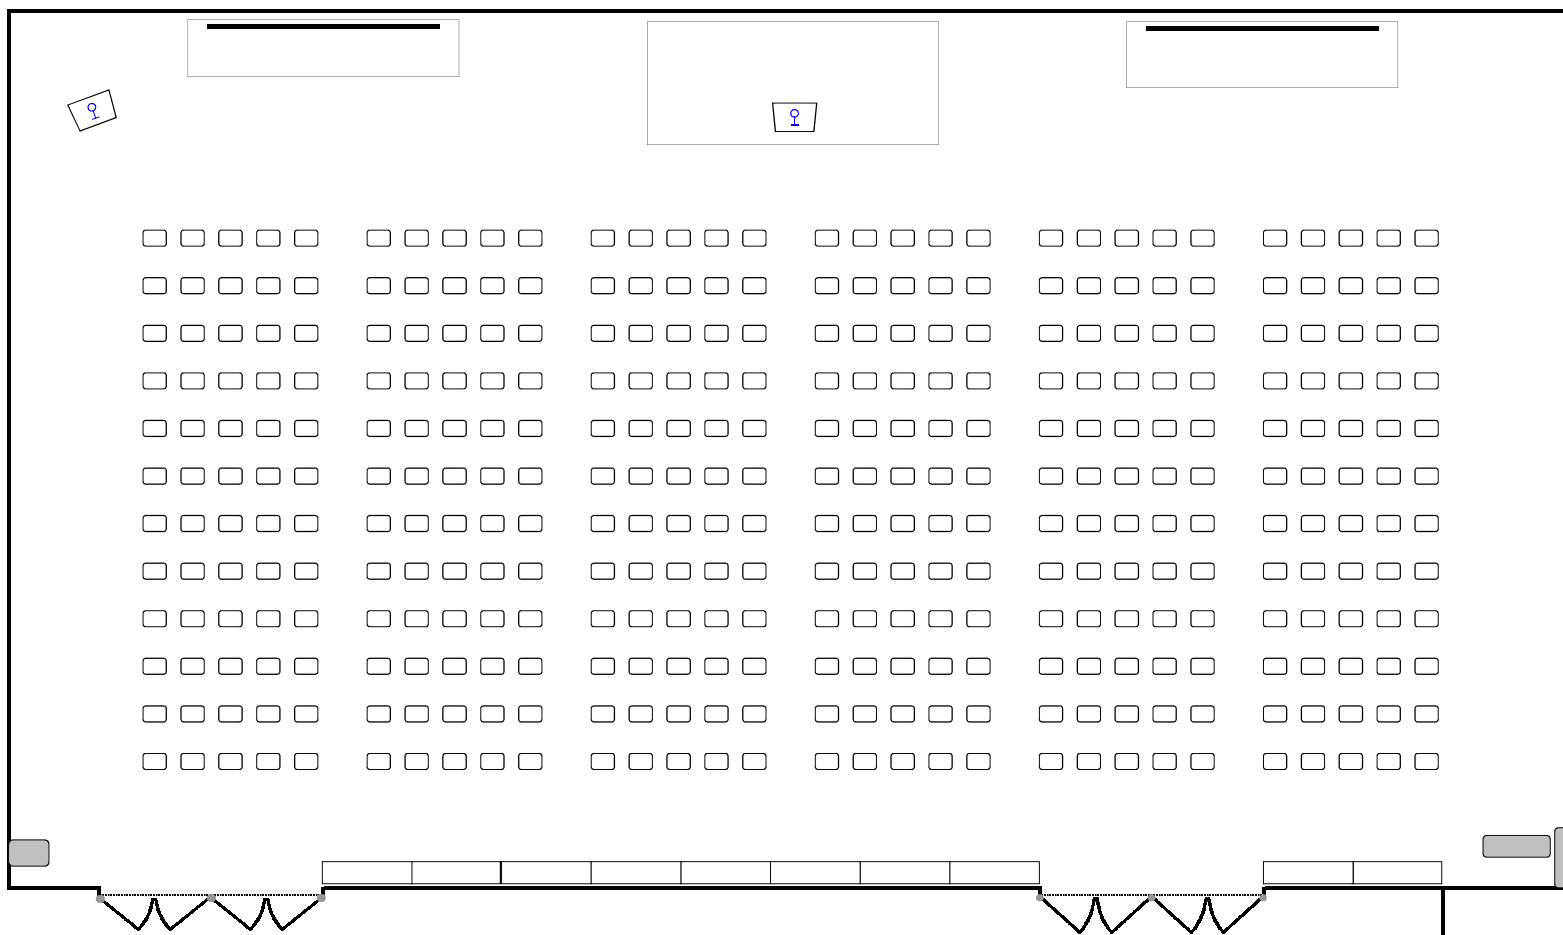

B1F

ブリック

スクールスタイル

【32m×18m/175坪/576㎡】

- ◆テーブル、椅子等の設営は当方で行います。
- ◆飲料物のお持込はご遠慮願います。
- ◆テーブル等の配置により、定員には若干の増減がございます。

ブリック【360名様】

B1F

ブリック

シアタースタイル

【32m×18m/175坪/576㎡】

- ◆テーブル、椅子等の設営は当方で行います。
- ◆飲料物のお持込はご遠慮願います。
- ◆テーブル等の配置により、定員には若干の増減がございます。

ブリック【480名様】

B1F

ブリック

ディナースタイル

【32m×18m/175坪/576㎡】

- ◆テーブル、椅子等の設営は当方で行います。
- ◆飲料物のお持込はご遠慮願います。
- ◆テーブル等の配置により、定員には若干の増減がございます。

ブリック【252名様】

B1F

ブリック

ビュッフェスタイル

【32m×18m/175坪/576㎡】

- ◆テーブル、椅子等の設営は当方で行います。
- ◆飲料物のお持込はご遠慮願います。
- ◆テーブル等の配置により、定員には若干の増減がございます。

ブリック【216名様】