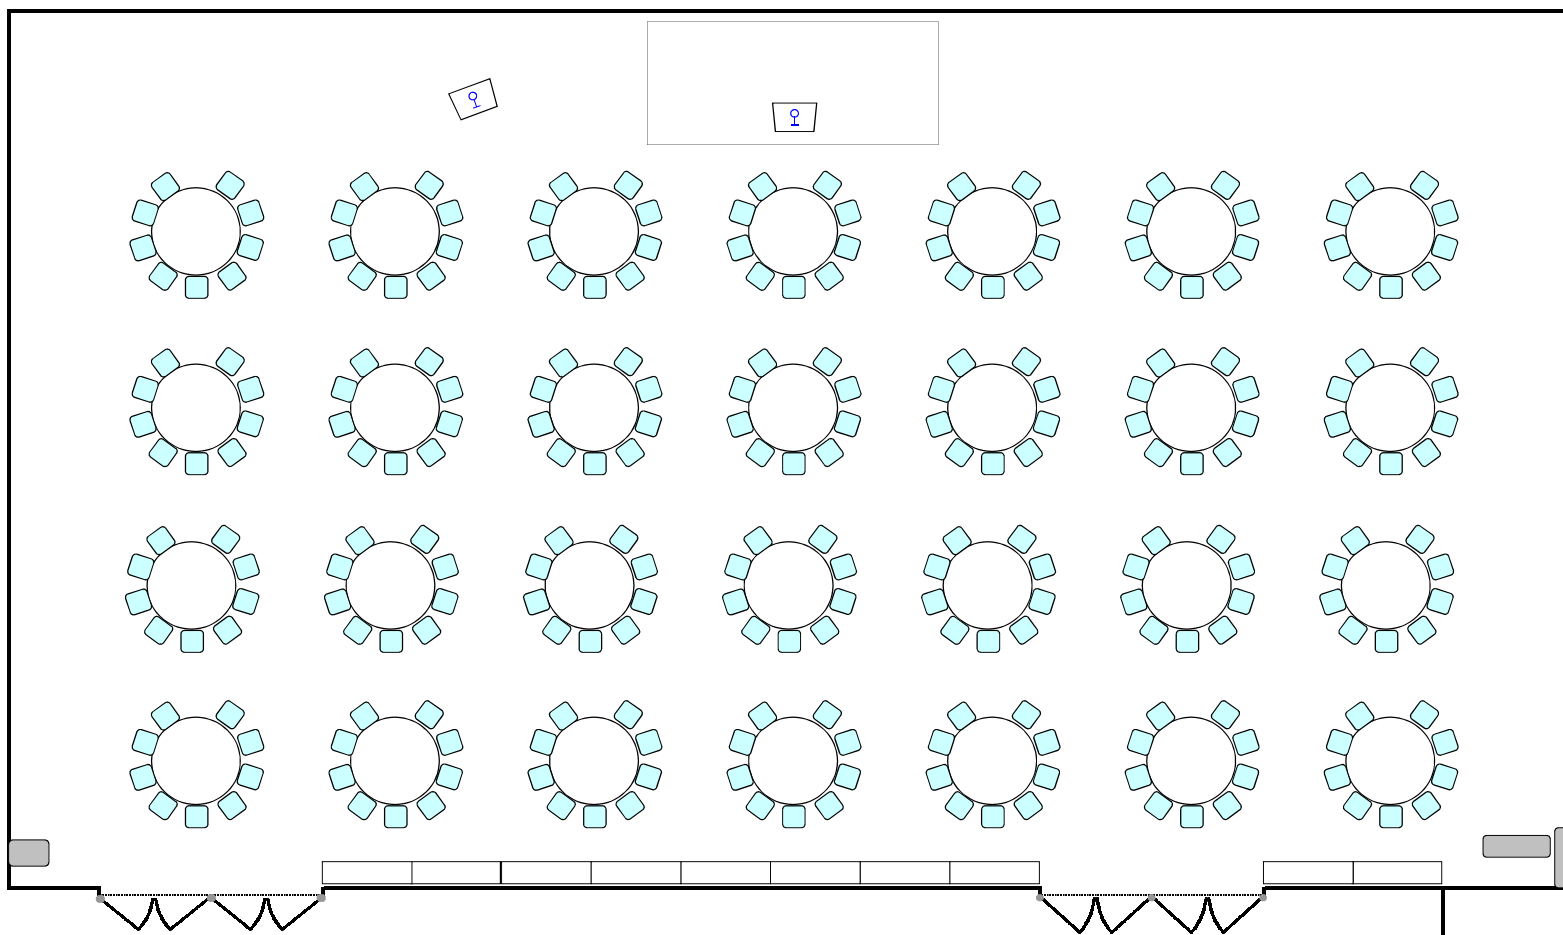

B1F

ブリック

スクールスタイル

【32m×18m/175坪/576㎡】

- ◆テーブル、椅子等の設営は当方で行います。
- ◆飲料物のお持込はご遠慮願います。
- ◆テーブル等の配置により、定員には若干の増減がございます。

ブリック【360名様】

B1F

ブリック

シアタースタイル

【32m×18m/175坪/576㎡】

- ◆テーブル、椅子等の設営は当方で行います。
- ◆飲料物のお持込はご遠慮願います。
- ◆テーブル等の配置により、定員には若干の増減がございます。

ブリック【480名様】

B1F

ブリック

ディナースタイル

【32m×18m/175坪/576㎡】

- ◆テーブル、椅子等の設営は当方で行います。
- ◆飲料物のお持込はご遠慮願います。
- ◆テーブル等の配置により、定員には若干の増減がございます。

ブリック【252名様】

B1F

ブリック

ビュッフェスタイル

【32m×18m/175坪/576㎡】

- ◆テーブル、椅子等の設営は当方で行います。
- ◆飲料物のお持込はご遠慮願います。
- ◆テーブル等の配置により、定員には若干の増減がございます。

ブリック【216名様】