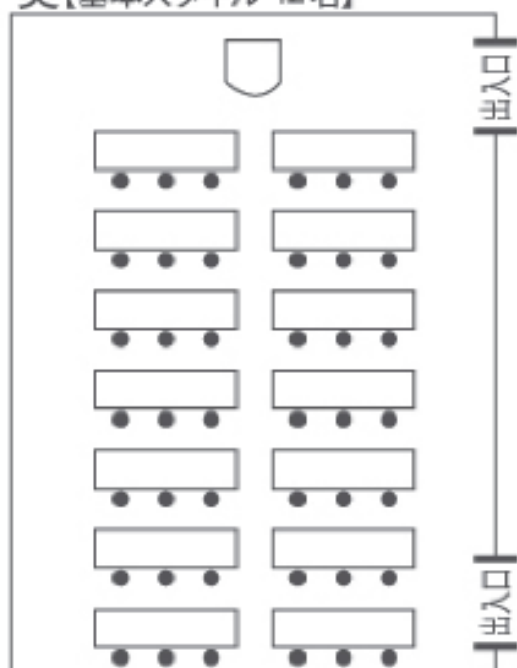

# 3F 葵 桂

葵【10.2m×6.7m / 22坪 / 68㎡】

桂【6.7m×6.6m / 13坪 / 44㎡】

- ◆基本はスクールスタイル。
- ◆飲食物の持ち込みはご遠慮願います。
- ◆テーブル等の配置により、定員には若干の増減がございます。

葵【基本スタイル 42名】

桂【基本スタイル 24名】